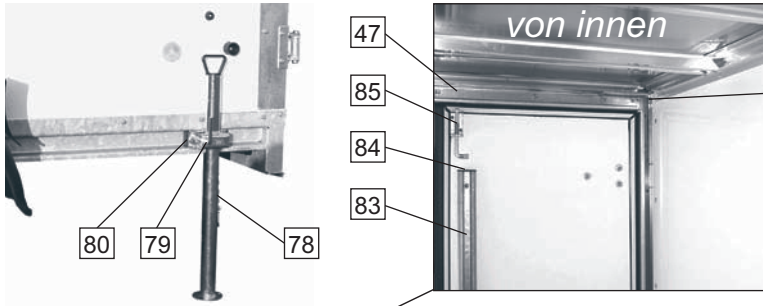

# Ersatzteilliste für

K 2030 • 2035A • 2035A/17 • 2040A • 2040A/17

Teil 1

Pos.	Bezeichnung	K 2030	K 2035A	K 2035A/17	K 2040A	K 2040A/17
1	Doppelachsaggregat 2,0 to.	1032363	1032392	1032394	1032392	1032394
2	Auf Laufeinrichtung KF 20 - A	1036058		1047340		
3	Bremsgestänge 1,9m / 2,4m / 2,6m	1031802	1012320		1012320	
4	Bremsgestängehalter			1019150		
5	Ausgleichswaage kpl.		1020225			
6	Bremssattelzug vordere Achse 1030 / 1240 mm		1010897			
7	Bremssattelzug hintere Achse 1430 / 1640 mm		1010899			
8	Distanzstück für Zugholm			1028146		
9	Zugholm links	1032404	1032412	1032416	1032412	1032416
10	Zugholm rechts	1032405	1032413	1032417	1032413	1032417
11	Zugholm SET	1048904	1032614	1048903	1032614	1048903
12	Stützfuß		1012629			
13	Deichselholmlasche		1010870			
14	Abreißseil kpl.		1000448			
15	Zugkupplung		siehe Kapitel 20 Z			
16	<b>Stützrad</b>		1015936			
	<b>Beleuchtung</b>					
17	Leuchte links Multipoint II komplett ab Oktober 2002		1048448			
18	Leuchte links Multipoint komplett bis September 2002		1006975			
19	Leuchte rechts Multipoint II komplett ab Oktober 2002		1048449			
20	Leuchte rechts Multipoint komplett bis September 2002		1006976			
21	Lichtscheibe links/rechts Multipoint II ab Oktober 2002		1049987			
22	Lichtscheibe links Multipoint bis September 2002		1008345			
23	Lichtscheibe rechts Multipoint bis September 2002		1008346			
24	Kabelsatz / 7pol. Baj Stecker	1009162	1009162	1048450	1013197	1048450
25	7pol. Baj Stecker, Kunststoff		1001553			
26	Kennzeichenleuchte DC- System 0,8 m		1048451			1048451
27	Begrenzungsleuchte SPO SW 2TJ001633-211		1000498			1000498
28	Kabel, 2adrig 4,5m für Begrenzungsleuchte ohne Abb.		1001545			1001545
29	<b>Bodenplatte</b> braun Film/Sieb	1000016	1000019	1052420	1000022	1000024
30	<b>Rahmen</b> geschweißt komplett und feuerverzinkt		1031101	1030850	1031102	1030849
31	Rahmen Seitenteil links	1023993				
32	Rahmen Seitenteil rechts	1023992				
33	Leuchtenträger	1034067				
34	Stirnprofil	1039376				
35	Querträger ohne Abb. siehe HNT 2030	1024007				
36	Verstärkungsleiste für HNT 2030	1025145				
37	Verstärkungswinkel für HNT 2030	1025144				
38	<b>Kunststoffkotflügel</b>		1022868			
	<b>Aufbau</b>					
39	Kofferdach	1037005	1016817	1016816	1016818	1016819
40	Seitenwand	1039299	1014817		1014818	
41	Stirnwand	1039300	1044135	1014816	1044135	1014816
42	Pekolittwinkel / Aluwinkel		1010256 / 1057270			