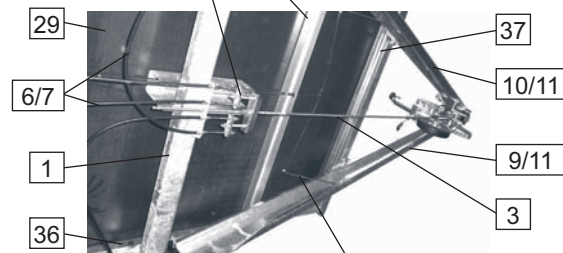

# Ersatzteilliste für

K 2030 • 2035A • 2035A/17 • 2040A • 2040A/17

Teil 1

Pos.	Bezeichnung	K 2030	K 2035A	K 2035A/17	K 2040A	K 2040A/17
1	Doppelachsaggregat 2,0 to.	1032363	1032392	1032394	1032392	1032394
2	Auf Laufeinrichtung KF 20 - A	1036058		1047340		
3	Bremsgestänge 1,9m / 2,4m / 2,6m	1031802	1012320		1012320	
4	Bremsgestängehalter			1019150		
5	Ausgleichswaage kpl.		1020225			
6	Bremssattelzug vordere Achse 1030 / 1240 mm		1010897			
7	Bremssattelzug hintere Achse 1430 / 1640 mm		1010899			
8	Distanzstück für Zugholm			1028146		
9	Zugholm links	1032404	1032412	1032416	1032412	1032416
10	Zugholm rechts	1032405	1032413	1032417	1032413	1032417
11	Zugholm SET	1048904	1032614	1048903	1032614	1048903
12	Stützfuß		1012629			
13	Deichselholmlasche		1010870			
14	Abreißseil kpl.		1000448			
15	Zugkupplung		siehe Kapitel 20 Z			
16	<b>Stützrad</b>		1015936			
	<b>Beleuchtung</b>					
17	Leuchte links Multipoint II komplett ab Oktober 2002		1048448			
18	Leuchte links Multipoint komplett bis September 2002		1006975			
19	Leuchte rechts Multipoint II komplett ab Oktober 2002		1048449			
20	Leuchte rechts Multipoint komplett bis September 2002		1006976			
21	Lichtscheibe links/rechts Multipoint II ab Oktober 2002		1049987			
22	Lichtscheibe links Multipoint bis September 2002		1008345			
23	Lichtscheibe rechts Multipoint bis September 2002		1008346			
24	Kabelsatz / 7pol. Baj Stecker	1009162	1009162	1048450	1013197	1048450
25	7pol. Baj Stecker, Kunststoff		1001553			
26	Kennzeichenleuchte DC- System 0,8 m		1048451			1048451
27	Begrenzungsleuchte SPO SW 2TJ001633-211		1000498			1000498
28	Kabel, 2adrig 4,5m für Begrenzungsleuchte ohne Abb.		1001545			1001545
29	<b>Bodenplatte</b> braun Film/Sieb	1000016	1000019	1052420	1000022	1000024
30	<b>Rahmen</b> geschweißt komplett und feuerverzinkt		1031101	1030850	1031102	1030849
31	Rahmen Seitenteil links	1023993				
32	Rahmen Seitenteil rechts	1023992				
33	Leuchtenträger	1034067				
34	Stirnprofil	1039376				
35	Querträger ohne Abb. siehe HNT 2030	1024007				
36	Verstärkungsleiste für HNT 2030	1025145				
37	Verstärkungswinkel für HNT 2030	1025144				
38	<b>Kunststoffkotflügel</b>		1022868			
	<b>Aufbau</b>					
39	Kofferdach	1037005	1016817	1016816	1016818	1016819
40	Seitenwand	1039299	1014817		1014818	
41	Stirnwand	1039300	1044135	1014816	1044135	1014816
42	Pekolittwinkel / Aluwinkel		1010256 / 1057270			