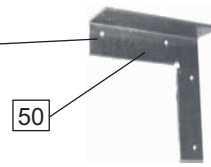

# Ersatzteilliste für

K 2030 • 2035A • 2035A/17 • 2040A • 2040A/17

Teil 1

Pos.	Bezeichnung	K 2030	K 2035A	K 2035A/17	K 2040A	K 2040A/17
1	Doppelachsaggregat 2,0 to.	1032363	1032392	1032394	1032392	1032394
2	Auf Laufeinrichtung KF 20 - A	1036058		1047340		
3	Bremsgestänge 1,9m / 2,4m / 2,6m	1031802	1012320		1012320	
4	Bremsgestängehalter			1019150		
5	Ausgleichswaage kpl.		1020225			
6	Bremssattelzug vordere Achse 1030 / 1240 mm		1010897			
7	Bremssattelzug hintere Achse 1430 / 1640 mm		1010899			
8	Distanzstück für Zugholm			1028146		
9	Zugholm links	1032404	1032412	1032416	1032412	1032416
10	Zugholm rechts	1032405	1032413	1032417	1032413	1032417
11	Zugholm SET	1048904	1032614	1048903	1032614	1048903
12	Stützfuß		1012629			
13	Deichselholmlasche		1010870			
14	Abreißseil kpl.		1000448			
15	Zugkupplung		siehe Kapitel 20 Z			
16	<b>Stützrad</b>		1015936			
	<b>Beleuchtung</b>					
17	Leuchte links Multipoint II komplett ab Oktober 2002		1048448			
18	Leuchte links Multipoint komplett bis September 2002		1006975			
19	Leuchte rechts Multipoint II komplett ab Oktober 2002		1048449			
20	Leuchte rechts Multipoint komplett bis September 2002		1006976			
21	Lichtscheibe links/rechts Multipoint II ab Oktober 2002		1049987			
22	Lichtscheibe links Multipoint bis September 2002		1008345			
23	Lichtscheibe rechts Multipoint bis September 2002		1008346			
24	Kabelsatz / 7pol. Baj Stecker	1009162	1009162	1048450	1013197	1048450
25	7pol. Baj Stecker, Kunststoff		1001553			
26	Kennzeichenleuchte DC- System 0,8 m		1048451			1048451
27	Begrenzungsleuchte SPO SW 2TJ001633-211		1000498			1000498
28	Kabel, 2adrig 4,5m für Begrenzungsleuchte ohne Abb.		1001545			1001545
29	<b>Bodenplatte</b> braun Film/Sieb	1000016	1000019	1052420	1000022	1000024
30	<b>Rahmen</b> geschweißt komplett und feuerverzinkt		1031101	1030850	1031102	1030849
31	Rahmen Seitenteil links	1023993				
32	Rahmen Seitenteil rechts	1023992				
33	Leuchtenträger	1034067				
34	Stirnprofil	1039376				
35	Querträger ohne Abb. siehe HNT 2030	1024007				
36	Verstärkungsleiste für HNT 2030	1025145				
37	Verstärkungswinkel für HNT 2030	1025144				
38	<b>Kunststoffkotflügel</b>		1022868			
	<b>Aufbau</b>					
39	Kofferdach	1037005	1016817	1016816	1016818	1016819
40	Seitenwand	1039299	1014817		1014818	
41	Stirnwand	1039300	1044135	1014816	1044135	1014816
42	Pekolittwinkel / Aluwinkel		1010256 / 1057270			