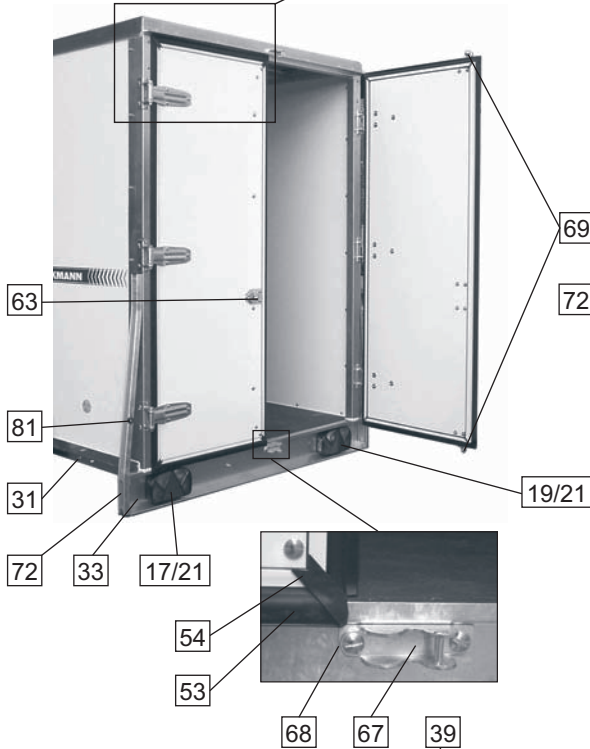

# Ersatzteilliste für

K 2030 • 2035A • 2035A/17 • 2040A • 2040A/17

Teil 1

Pos.	Bezeichnung	K 2030	K 2035A	K 2035A/17	K 2040A	K 2040A/17
1	Doppelachsaggregat 2,0 to.	1032363	1032392	1032394	1032392	1032394
2	Auf Laufeinrichtung KF 20 - A	1036058		1047340		
3	Bremsgestänge 1,9m / 2,4m / 2,6m	1031802	1012320		1012320	
4	Bremsgestängehalter			1019150		
5	Ausgleichswaage kpl.		1020225			
6	Bremssattelzug vordere Achse 1030 / 1240 mm		1010897			
7	Bremssattelzug hintere Achse 1430 / 1640 mm		1010899			
8	Distanzstück für Zugholm			1028146		
9	Zugholm links	1032404	1032412	1032416	1032412	1032416
10	Zugholm rechts	1032405	1032413	1032417	1032413	1032417
11	Zugholm SET	1048904	1032614	1048903	1032614	1048903
12	Stützfuß		1012629			
13	Deichselholmlasche		1010870			
14	Abreißseil kpl.		1000448			
15	Zugkupplung		siehe Kapitel 20 Z			
16	<b>Stützrad</b>		1015936			
	<b>Beleuchtung</b>					
17	Leuchte links Multipoint II komplett ab Oktober 2002		1048448			
18	Leuchte links Multipoint komplett bis September 2002		1006975			
19	Leuchte rechts Multipoint II komplett ab Oktober 2002		1048449			
20	Leuchte rechts Multipoint komplett bis September 2002		1006976			
21	Lichtscheibe links/rechts Multipoint II ab Oktober 2002		1049987			
22	Lichtscheibe links Multipoint bis September 2002		1008345			
23	Lichtscheibe rechts Multipoint bis September 2002		1008346			
24	Kabelsatz / 7pol. Baj Stecker	1009162	1009162	1048450	1013197	1048450
25	7pol. Baj Stecker, Kunststoff		1001553			
26	Kennzeichenleuchte DC- System 0,8 m		1048451			1048451
27	Begrenzungsleuchte SPO SW 2TJ001633-211		1000498			1000498
28	Kabel, 2adrig 4,5m für Begrenzungsleuchte ohne Abb.		1001545			1001545
29	<b>Bodenplatte</b> braun Film/Sieb	1000016	1000019	1052420	1000022	1000024
30	<b>Rahmen</b> geschweißt komplett und feuerverzinkt		1031101	1030850	1031102	1030849
31	Rahmen Seitenteil links	1023993				
32	Rahmen Seitenteil rechts	1023992				
33	Leuchtenträger	1034067				
34	Stirnprofil	1039376				
35	Querträger ohne Abb. siehe HNT 2030	1024007				
36	Verstärkungsleiste für HNT 2030	1025145				
37	Verstärkungswinkel für HNT 2030	1025144				
38	<b>Kunststoffkotflügel</b>		1022868			
	<b>Aufbau</b>					
39	Kofferdach	1037005	1016817	1016816	1016818	1016819
40	Seitenwand	1039299	1014817		1014818	
41	Stirnwand	1039300	1044135	1014816	1044135	1014816
42	Pekolittwinkel / Aluwinkel		1010256 / 1057270			