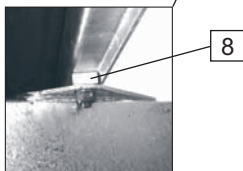

# Ersatzteilliste für

K 2030 • 2035A • 2035A/17 • 2040A • 2040A/17

Teil 1

Pos.	Bezeichnung	K 2030	K 2035A	K 2035A/17	K 2040A	K 2040A/17
1	Doppelachsaggregat 2,0 to.	1032363	1032392	1032394	1032392	1032394
2	Auf Laufeinrichtung KF 20 - A	1036058		1047340		
3	Bremsgestänge 1,9m / 2,4m / 2,6m	1031802	1012320		1012320	
4	Bremsgestängehalter			1019150		
5	Ausgleichswaage kpl.		1020225			
6	Bremssattelzug vordere Achse 1030 / 1240 mm		1010897			
7	Bremssattelzug hintere Achse 1430 / 1640 mm		1010899			
8	Distanzstück für Zugholm			1028146		
9	Zugholm links	1032404	1032412	1032416	1032412	1032416
10	Zugholm rechts	1032405	1032413	1032417	1032413	1032417
11	Zugholm SET	1048904	1032614	1048903	1032614	1048903
12	Stützfuß		1012629			
13	Deichselholmlasche		1010870			
14	Abreißseil kpl.		1000448			
15	Zugkupplung		siehe Kapitel 20 Z			
16	<b>Stützrad</b>		1015936			
	<b>Beleuchtung</b>					
17	Leuchte links Multipoint II komplett ab Oktober 2002		1048448			
18	Leuchte links Multipoint komplett bis September 2002		1006975			
19	Leuchte rechts Multipoint II komplett ab Oktober 2002		1048449			
20	Leuchte rechts Multipoint komplett bis September 2002		1006976			
21	Lichtscheibe links/rechts Multipoint II ab Oktober 2002		1049987			
22	Lichtscheibe links Multipoint bis September 2002		1008345			
23	Lichtscheibe rechts Multipoint bis September 2002		1008346			
24	Kabelsatz / 7pol. Baj Stecker	1009162	1009162	1048450	1013197	1048450
25	7pol. Baj Stecker, Kunststoff		1001553			
26	Kennzeichenleuchte DC- System 0,8 m		1048451			1048451
27	Begrenzungsleuchte SPO SW 2TJ001633-211		1000498			1000498
28	Kabel, 2adrig 4,5m für Begrenzungsleuchte ohne Abb.		1001545			1001545
29	<b>Bodenplatte</b> braun Film/Sieb	1000016	1000019	1052420	1000022	1000024
30	<b>Rahmen</b> geschweißt komplett und feuerverzinkt		1031101	1030850	1031102	1030849
31	Rahmen Seitenteil links	1023993				
32	Rahmen Seitenteil rechts	1023992				
33	Leuchtenträger	1034067				
34	Stirnprofil	1039376				
35	Querträger ohne Abb. siehe HNT 2030	1024007				
36	Verstärkungsleiste für HNT 2030	1025145				
37	Verstärkungswinkel für HNT 2030	1025144				
38	<b>Kunststoffkotflügel</b>		1022868			
	<b>Aufbau</b>					
39	Kofferdach	1037005	1016817	1016816	1016818	1016819
40	Seitenwand	1039299	1014817		1014818	
41	Stirnwand	1039300	1044135	1014816	1044135	1014816
42	Pekolittwinkel / Aluwinkel		1010256 / 1057270			