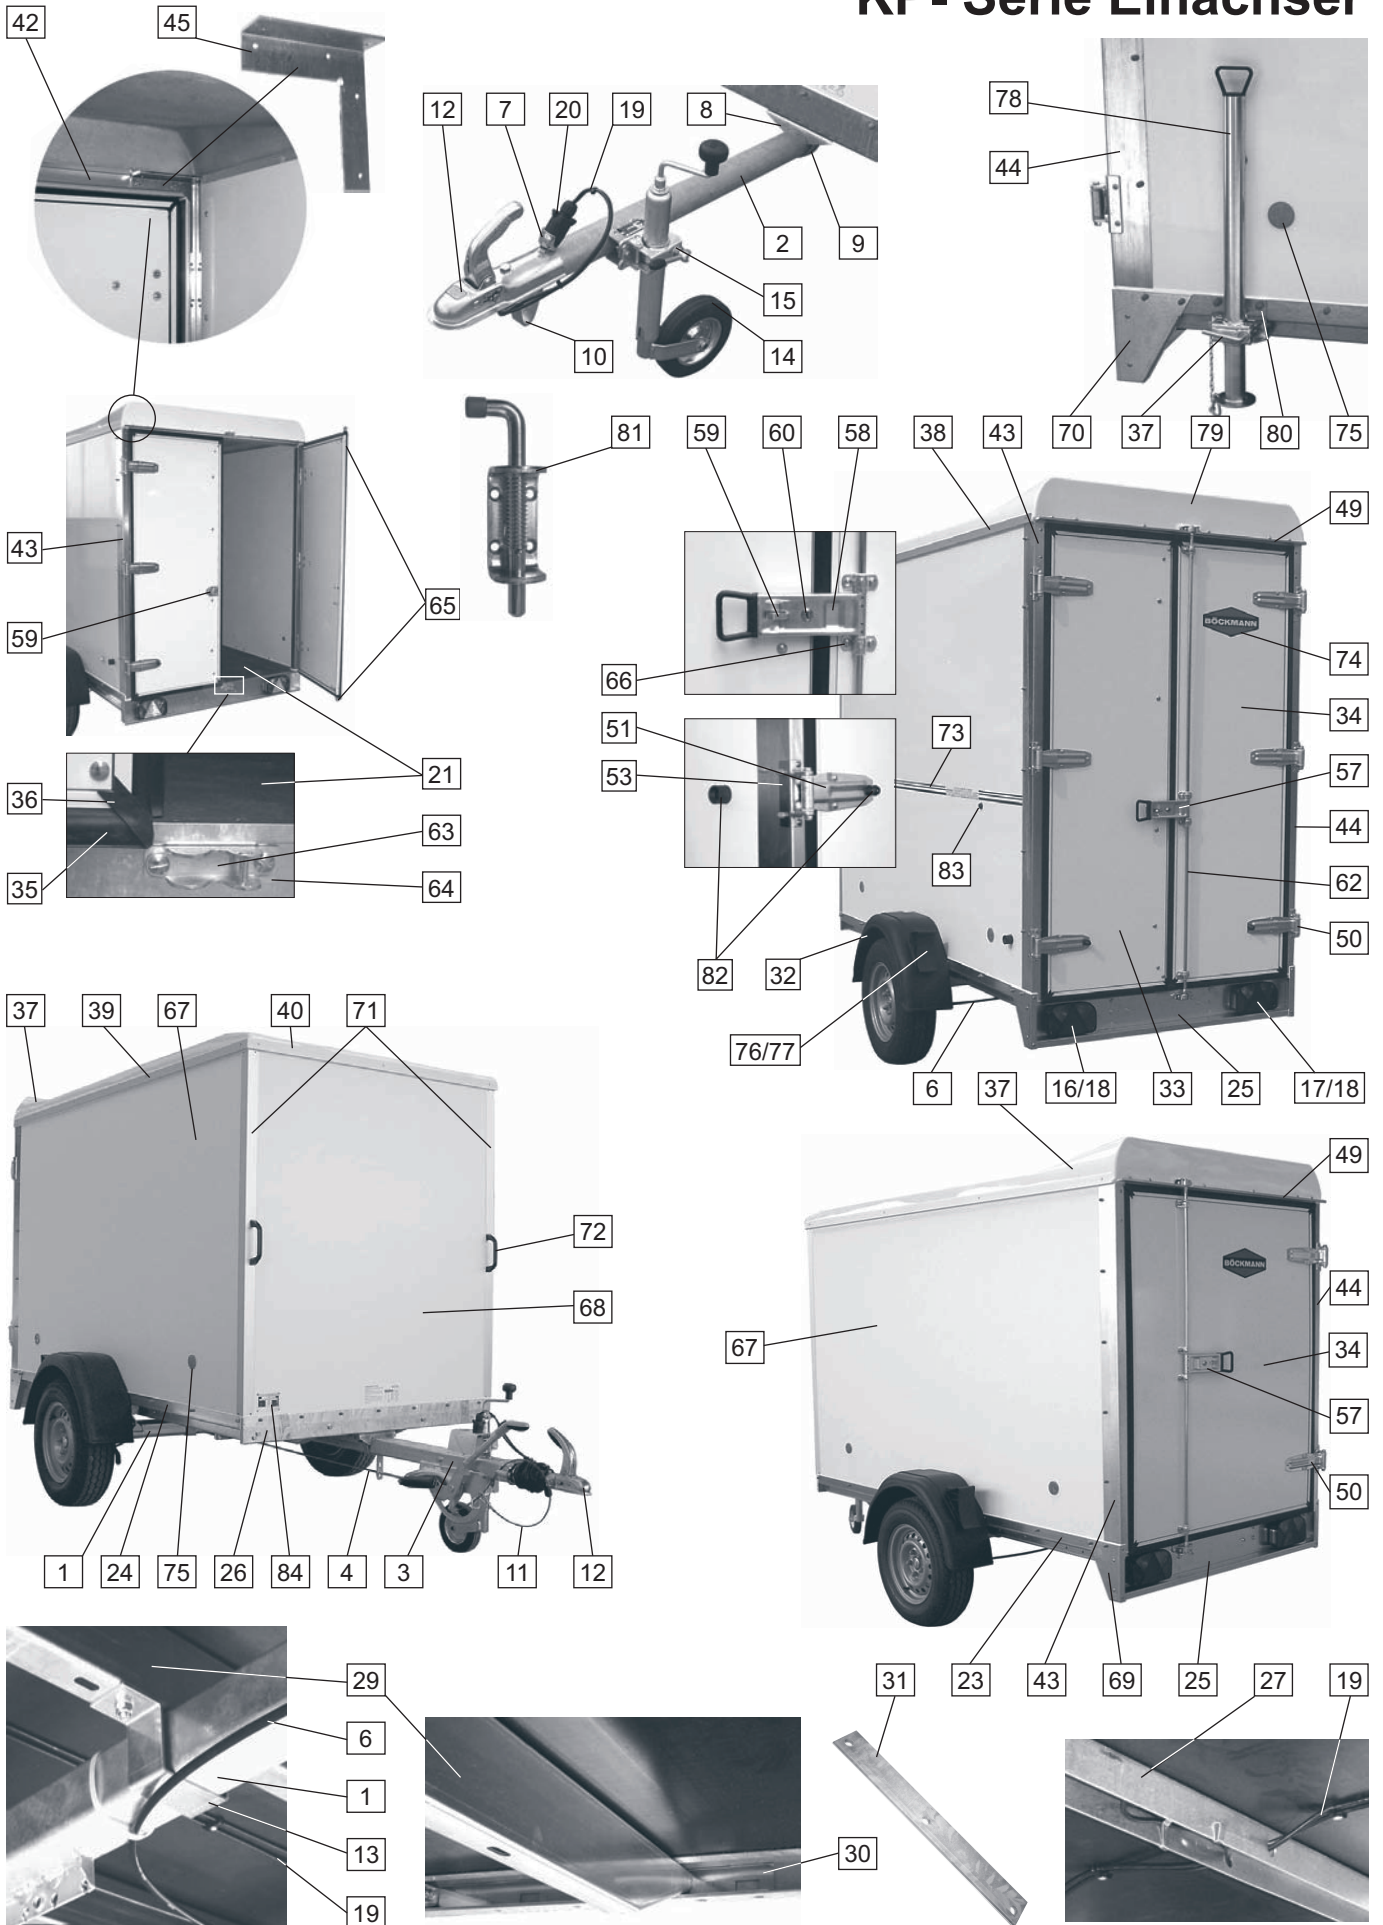

# Ersatzteilliste für

KPU 2113/75 • KPB 2113/12 • 2513/12 • 2513/13 • 2513/13H • 2513/15 • 2513/15H •

3013/13 • 3013/13H • 3013/15 • 3013/15H • 3015/13 • 3015/13H • 3015/15 • 3015/15H

Teil 1

Pos.	Bezeichnung	KPU 2113/75	KPB 2113/12	KPB 2513/12	KPB 2513/13	KPB 2513/15	KPB 3013/13	KPB 3013/15	KPB 3015/13	KPB 3015/15
1	Achsaggregat <b>bis April 05</b>	1045297		1047314		1047315	1047314	1047315	1047316	1047317
	Achsaggregat <b>ab Mai 05</b>	1060372		1059796		1059811	1059796	1059811	1059798	1059812
2	Zugdeichsel (rund) <b>bis April 05</b>	1046492								
	Zugdeichsel (eckig) <b>ab Mai 05</b>	1060370								
3	Auflaufeinrichtung <b>bis April 05</b>		1050761	1050760		1050763	1050759	1050762	1050759	1050762
	Auflaufeinrichtung <b>ab Mai 05</b>		1061834	1061835		1061837	1061836	1061839	1061836	1061839
4	Bremsgestänge		1031793	1031777			1012332		1012332	
5	Ausgleichswaage kpl. ohne Abb.					1031776				
6	Bremssseilzug 1030 / 1240 mm				1011213				1010897	
7	Steckerhalter	1012889								
8	Auflagebock für Zugdeichsel <b>rund</b>	1023922								
	Auflagebock für Zugdeichsel <b>eckig</b>					1061638				
9	Spannbügel für Auflagebock <b>rund</b>	1023923								
	Spannbügel für Auflagebock <b>eckig</b>					1061636				
10	Stützbügel	1048150								
11	Abreißeil kpl.					1000448				
12	Zugkupplung					siehe Kapitel 20 Z				
13	Achshalter				1046113	1045442	1046113	1045442	1046113	1045442
14	<b>Stützrad</b>					1001138				
15	Klemmhalterung f. 48mm, Hebel lang					1034650				
	<b>Beleuchtung</b>									
16	Leuchte links Multipoint II komplett					1048448				
17	Leuchte rechts Multipoint II komplett					1048449				
18	Lichtscheibe links/rechts II Multipoint					1049987				
19	Kabelsatz / 7pol. Baj Stecker	1009160		1006978				1009162		
20	7pol. Baj Stecker, Kunststoff					1001553				
21	<b>Bodenplatte</b> Film/Sieb	1049342		1049343			1049345		1049346	
	<b>Rahmen</b>									
23	Rahmen Seitenteil links	1049384	1050026		1049389			1049391		
24	Rahmen Seitenteil rechts	1049385	1050027		1049390			1049392		
25	Leuchenträger	1052331	1052332			1052332			1052333	
26	Stirnprofil	1052326				1052361			1052360	
27	Querträger	1049454	1049454							
28	Längsträger links ohne Abb.				1049438			1049439		
29	Längsträger rechts				1049456			1049457		
30	Verstärkungswinkel für Stirnprofil							1049440		
31	Futerstück Achse / Rahmen <b>bis April 05</b>	1049543	1049541					1050036		
	Futerstück Achse / Rahmen <b>ab Mai 05</b>					1060577				
32	<b>Kunststoffkotflügel</b>	1024088				1024089				
	<b>Türblatt</b>									
33	Türblatt mit Dichtung vormontiert li 1500 mm hoch								1062822	
	Türblatt mit Dichtung vormontiert li 2000 mm hoch					1062821			1062823	
34	Türblatt mit Dichtung vormontiert re 1500 mm hoch					1062820 / 1-Flügeltür			1062825	
	Türblatt mit Dichtung vormontiert re 2000 mm hoch					1062824			1062826	
35	PVC- Dichtung für Koffer 18 mm s/w (Meterware)					1019717				
36	Streifen für Kofferdichtung 65x20 mm					1048273				
37	<b>Kofferdeckel</b>	1052068			1051331		1051335		1051333	
38	LM Haubenträgerprofil links	1052276			1052278			1052280		
	LM Haubenträgerprofil links für H-Modelle				1052284			1052286		
39	LM Haubenträgerprofil rechts für	1052277			1052279			1052281		
	LM Haubenträgerprofil rechts für H-Modelle				1052285			1052287		
40	LM Haubenträgerprofil vorne				1052282				1052283	
	LM Haubenträgerprofil vorne für H-Modelle				1052288				1052289	