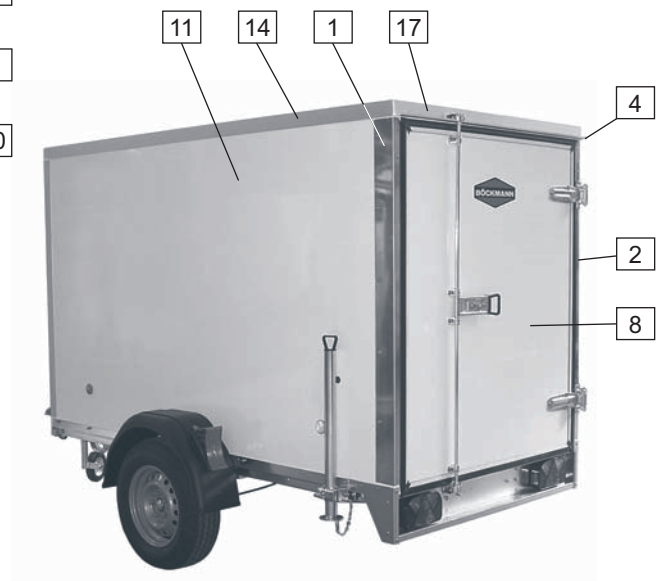

Abweichende und zusätzliche Ersatzteile für Koffernanhänger der KSB-, KST-, und KK-Serie

Koffieranhänger KSB-, KST- und KK-Serie

Ersatzteilliste für

KSB 2513/12

KSB u. KK 2513/13 • 2513/15

KST u. KK 3015/20 • 3015/27 • 3015/30 • 3015/35

Pos.	Bezeichnung	KSB 2513/12	KSB + KK 2513/13	KSB + KK 2513/15	KST + KK 3015/20	KST + KK 3015/27	KST + KK 3015/30	KST + KK 3015/35
	Heckportal kompl.		1063757					1063758
1	Heckrahmenaußenteil links		1052150					1051786
2	Heckrahmenaußenteil rechts		1051798					1051787
3	Heckrahmenoberteil		1051224					1051227
4	Heckrahmenregenrinne		1051233					1051237
5	Streifen für Kofferdichtung 65x20 mm				1048273			
6	PVC-Dichtung für Koffer 25 mm s/w				1020397			
	Kofferholzaufbau							
7	Dach weiß		1056719					1056713
8	Tür 1-Flügel weiß		1056720					
	Tür 1-Flügel weiß Türdichtungen vormontiert		1053643					
9	Tür links weiß							1056714
	Tür links weiß Türdichtungen vormontiert							1053215
10	Tür rechts weiß							1056715
	Tür rechts weiß Türdichtungen vormontiert							1053216
11	Seitenwand links weiß		1056721					1056716
12	Seitenwand rechts weiß		1056722					1056717
13	Stirnwand weiß		1056723					1056718
14	Eckprofil Dach links		1057445					1057436
15	Eckprofil Dach rechts		1057446					1057438
16	Eckprofil Dach vorne		1057447					1057439
17	Eckprofil Dach hinten		1057448					1057440
18	Eckprofil vorne links		1057449					1057441
19	Eckprofil vorne rechts		1057450					1057442
20	Kühlaggregat nur bei Kühlkoffer							1039753
	Anbauteile nur bei Kühlkoffer							
21	Gegenhalter Kühlaggregat ab Okt. 2001				1045033			
22	Leitungsführungskanal 2m				1012551			
23	Lichtschalter 220 V							1021353