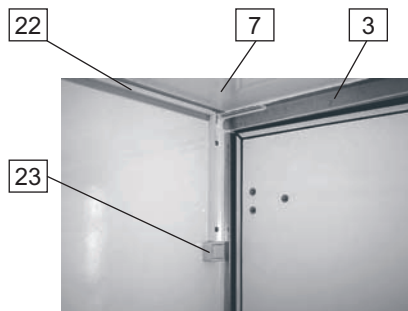

Koffieranhänger KSB-, KST- und KK-Serie

Ersatzteilliste für

KSB 2513/12

KSB u. KK 2513/13 • 2513/15

KST u. KK 3015/20 • 3015/27 • 3015/30 • 3015/35

Pos.	Bezeichnung	KSB 2513/12	KSB + KK 2513/13	KSB + KK 2513/15	KST + KK 3015/20	KST + KK 3015/27	KST + KK 3015/30	KST + KK 3015/35
	Heckportal kompl.		1063757					1063758
1	Heckrahmenaußenteil links		1052150					1051786
2	Heckrahmenaußenteil rechts		1051798					1051787
3	Heckrahmenoberteil		1051224					1051227
4	Heckrahmenregenrinne		1051233					1051237
5	Streifen für Kofferdichtung 65x20 mm				1048273			
6	PVC-Dichtung für Koffer 25 mm s/w				1020397			
	Kofferholzaufbau							
7	Dach weiß		1056719					1056713
8	Tür 1-Flügel weiß		1056720					
	Tür 1-Flügel weiß Türdichtungen vormontiert		1053643					
9	Tür links weiß							1056714
	Tür links weiß Türdichtungen vormontiert							1053215
10	Tür rechts weiß							1056715
	Tür rechts weiß Türdichtungen vormontiert							1053216
11	Seitenwand links weiß		1056721					1056716
12	Seitenwand rechts weiß		1056722					1056717
13	Stirnwand weiß		1056723					1056718
14	Eckprofil Dach links		1057445					1057436
15	Eckprofil Dach rechts		1057446					1057438
16	Eckprofil Dach vorne		1057447					1057439
17	Eckprofil Dach hinten		1057448					1057440
18	Eckprofil vorne links		1057449					1057441
19	Eckprofil vorne rechts		1057450					1057442
20	Kühlaggregat nur bei Kühlkoffer							1039753
	Anbauteile nur bei Kühlkoffer							
21	Gegenhalter Kühlaggregat ab Okt. 2001				1045033			
22	Leitungsführungskanal 2m				1012551			
23	Lichtschalter 220 V							1021353

Alle übrigen Ersatzteile identisch mit KPB und KPT - Serie