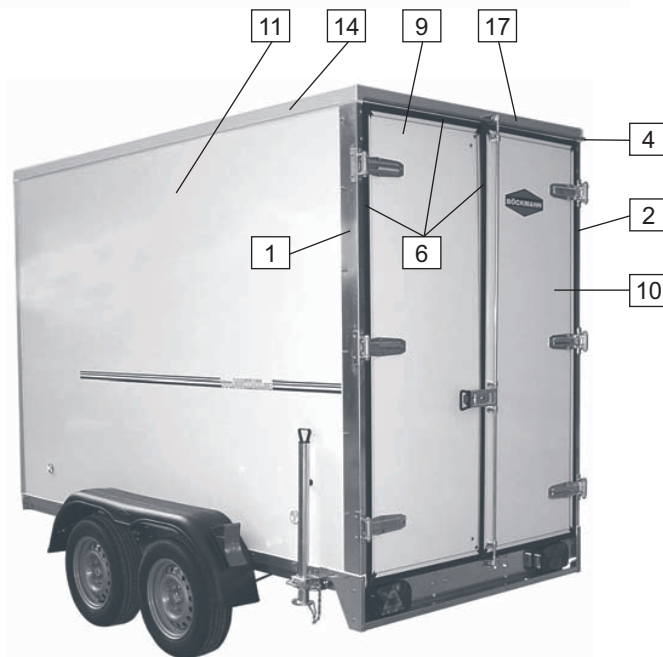

Abweichende und zusätzliche Ersatzteile für Koffernanhänger der KSB-, KST-, und KK-Serie

Koffieranhänger KSB-, KST- und KK-Serie

Ersatzteilliste für

KSB 2513/12

KSB u. KK 2513/13 • 2513/15

KST u. KK 3015/20 • 3015/27 • 3015/30 • 3015/35

Pos.	Bezeichnung	KSB 2513/12	KSB + KK 2513/13	KSB + KK 2513/15	KST + KK 3015/20	KST + KK 3015/27	KST + KK 3015/30	KST + KK 3015/35
	Heckportal kompl.		1063757					1063758
1	Heckrahmenaußenteil links		1052150					1051786
2	Heckrahmenaußenteil rechts		1051798					1051787
3	Heckrahmenoberteil		1051224					1051227
4	Heckrahmenregenrinne		1051233					1051237
5	Streifen für Kofferdichtung 65x20 mm				1048273			
6	PVC-Dichtung für Koffer 25 mm s/w				1020397			
	Kofferholzaufbau							
7	Dach weiß		1056719					1056713
8	Tür 1-Flügel weiß		1056720					
	Tür 1-Flügel weiß Türdichtungen vormontiert		1053643					
9	Tür links weiß							1056714
	Tür links weiß Türdichtungen vormontiert							1053215
10	Tür rechts weiß							1056715
	Tür rechts weiß Türdichtungen vormontiert							1053216
11	Seitenwand links weiß		1056721					1056716
12	Seitenwand rechts weiß		1056722					1056717
13	Stirnwand weiß		1056723					1056718
14	Eckprofil Dach links		1057445					1057436
15	Eckprofil Dach rechts		1057446					1057438
16	Eckprofil Dach vorne		1057447					1057439
17	Eckprofil Dach hinten		1057448					1057440
18	Eckprofil vorne links		1057449					1057441
19	Eckprofil vorne rechts		1057450					1057442
20	Kühlaggregat nur bei Kühlkoffer							1039753
	Anbauteile nur bei Kühlkoffer							
21	Gegenhalter Kühlaggregat ab Okt. 2001				1045033			
22	Leitungsführungskanal 2m				1012551			
23	Lichtschalter 220 V							1021353